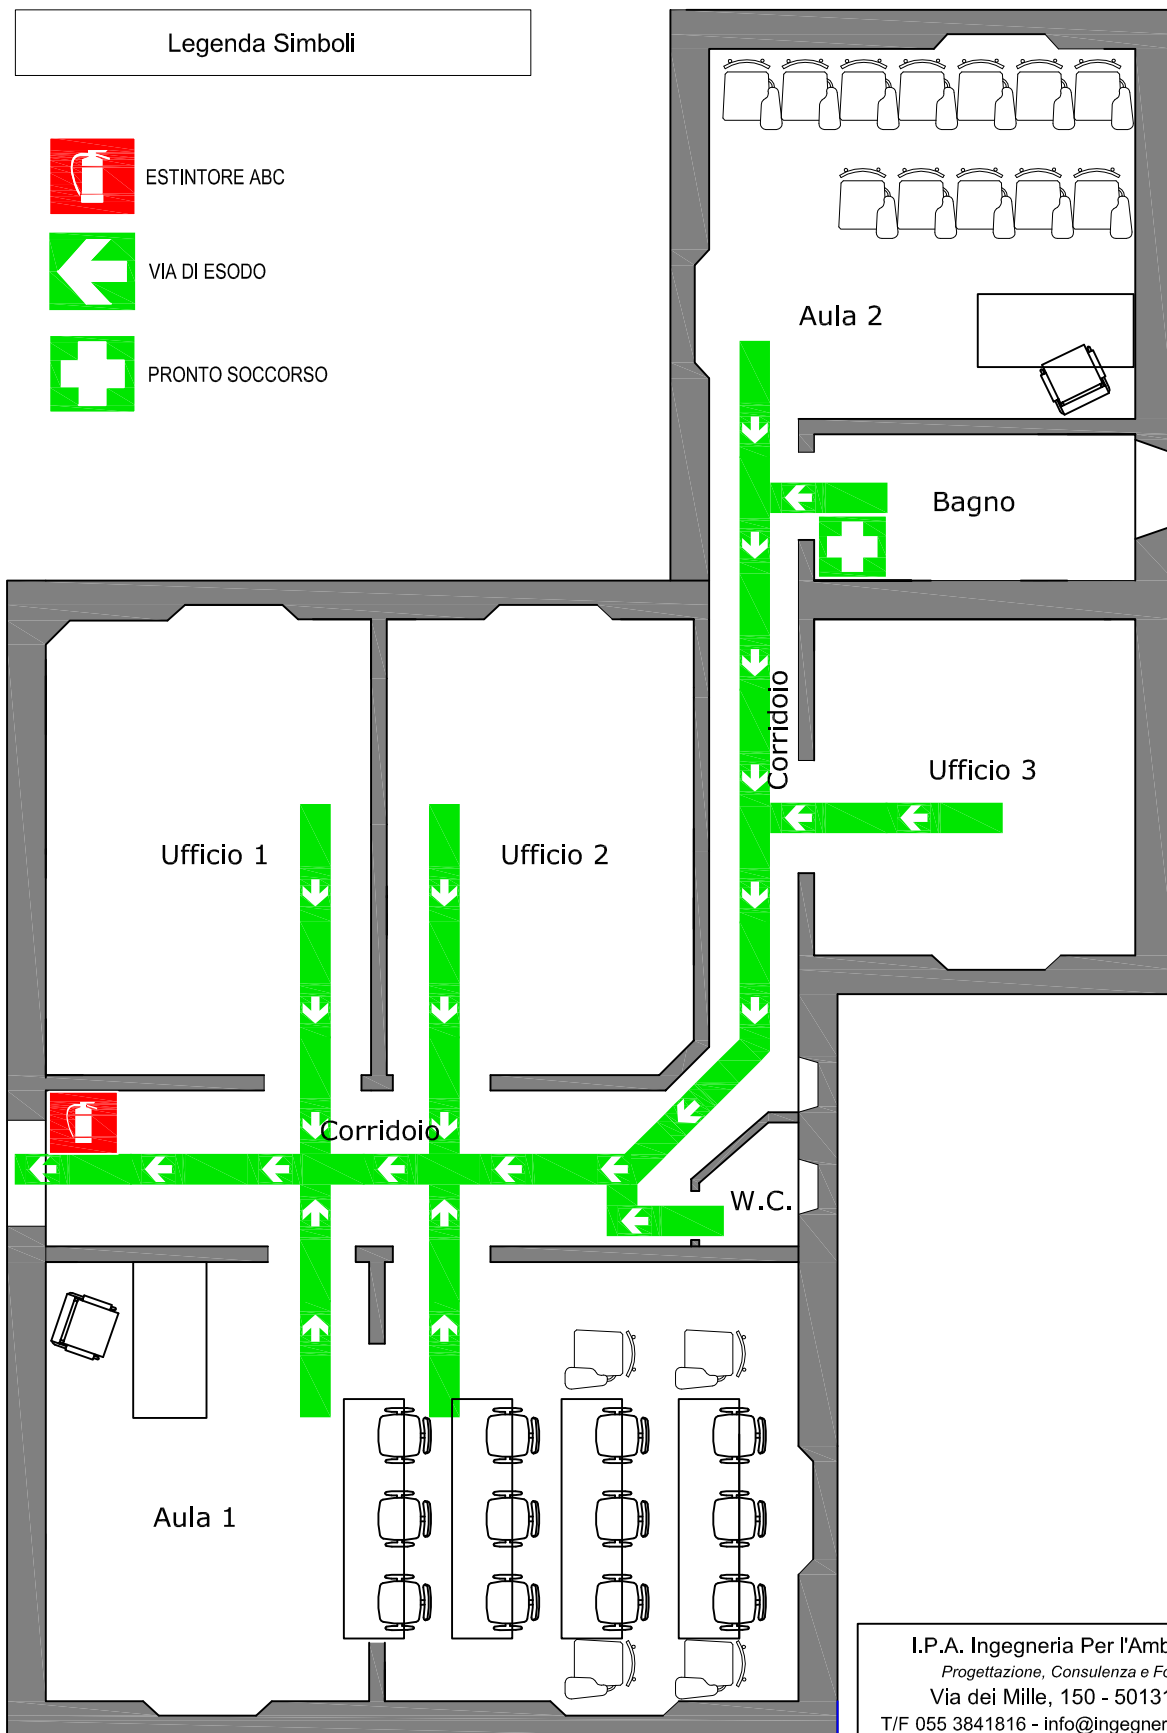

PLANIMETRIA AULE

Legenda Simboli

ESTINTORE ABC

VIA DI ESODO

PRONTO SOCCORSO

I.P.A. Ingegneria Per l'Ambiente S.r.l.
Progettazione, Consulenza e Formazione
Via dei Mille, 150 - 50131 Firenze
T/F 055 3841816 - info@ingegneriaperambiente.it